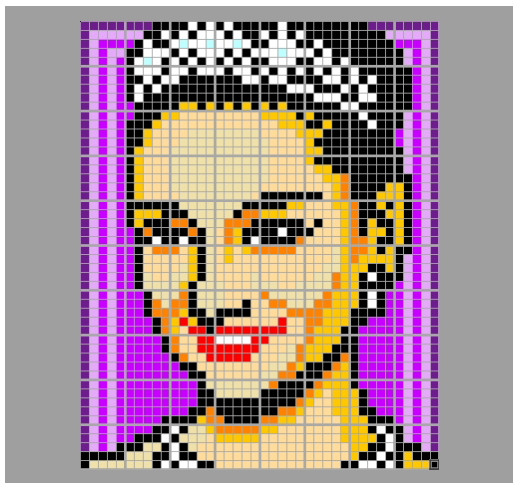

作品名 1695-8014

ティアラ

宝石をちりばめた
女性用頭飾り

【ベースサイズ】

- 総数：80個
- 横：8ベース
- 縦：10ベース

1-1	2-1	3-1	4-1
1-2	2-2	3-2	4-2
1-3	2-3	3-3	4-3
1-4	2-4	3-4	4-4
1-5	2-5	3-5	4-5

このガイドシートに掲載されるエリア(灰色)

切り取って展示物に添付できます

1-4

紫3	紫1	紫2	紫1	紫2	紫2	紫2	黒	茶1	茶1
紫3	紫1	紫2	紫1	紫2	紫2	紫2	黒	橙3	茶1
紫3	紫1	紫2	紫1	紫2	紫2	紫2	黒	橙3	橙3
紫3	紫1	紫2	紫1	紫2	紫2	紫2	紫2	黒	橙3
紫3	紫1	紫2	紫1	紫2	紫2	紫2	紫2	黒	橙3
紫3	紫1	紫2	紫1	紫2	紫2	紫2	紫2	紫2	黒
紫3	紫1	紫2	紫1	紫2	紫2	紫2	紫2	紫2	黒
紫3	紫1	紫2	紫1	紫2	紫2	紫2	紫2	紫2	紫2
紫3	紫1	紫2	紫1	紫2	紫2	紫2	紫2	紫2	紫2
紫3	紫1	紫2	紫1	紫2	紫2	紫2	紫2	紫2	紫2

2-4

茶1	橙3	黒	茶1	茶1	茶1	橙1	橙1	橙1	橙1
橙3	橙3	黒	茶1	茶1	茶1	橙1	橙1	黒	橙1
橙3	橙2	黒	黒	茶1	黒	黒	黒	黒	橙1
橙2	赤3	橙2	黒	黒	黒	橙1	橙1	橙1	橙1
橙2	橙1	赤3	赤3	黒	赤3	赤3	赤3	赤3	赤3
橙3	橙1	橙1	赤3	赤3	白	白	白	白	赤3
橙3	橙1	橙1	赤3	赤3	赤3	赤3	赤3	赤3	赤3
黒	橙3	橙1	橙1	赤3	赤3	赤3	赤3	赤3	橙1
紫2	黒	黒	橙1	橙1	橙1	橙1	橙1	橙1	橙1
紫2	紫2	黒	黒	橙1	橙1	橙1	橙1	橙1	橙1