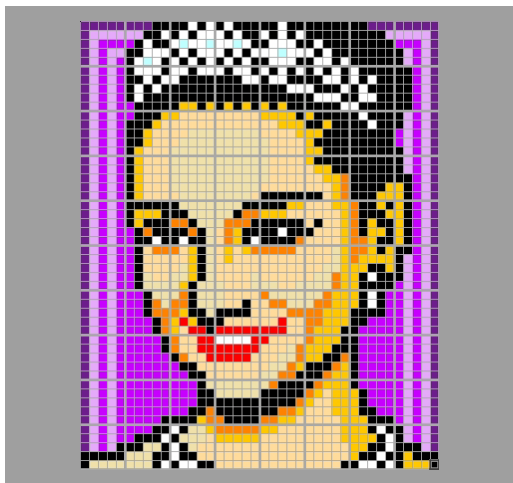

4-5

黒	紫2	紫2	紫2	紫2	紫2	紫1	紫2	紫1	紫3
橙2	黒	紫2	紫2	紫2	紫2	紫1	紫2	紫1	紫3
橙2	黒	紫2	紫2	紫2	紫2	紫1	紫2	紫1	紫3
橙2	黒	黒	紫2	紫2	紫2	紫1	紫2	紫1	紫3
橙2	橙2	黒	黒	黒	紫2	紫1	紫2	紫1	紫3
橙2	橙2	黒	白	黒	黒	紫1	紫2	紫1	紫3
橙2	橙2	橙2	黒	白	黒	紫1	紫2	紫1	紫3
橙2	橙2	黒	黒	白	黒	黒	黒	紫1	紫3
橙2	黒	黒	白	黒	黒	橙2	黒	黒	黒
黒	白	白	黒	白	黒	橙2	橙2	橙2	黒

作品名 1695-8014

ティアラ

宝石をちりばめた
女性用頭飾り

【ベースサイズ】

- 総数：80個
- 横：8ベース
- 縦：10ベース

1-1	2-1	3-1	4-1
1-2	2-2	3-2	4-2
1-3	2-3	3-3	4-3
1-4	2-4	3-4	4-4
1-5	2-5	3-5	4-5

このガイドシートに掲載されるエリア(灰色)

切り取って展示物に添付できます

3-1

黒	黒	白	黒	黒	黒	黒	黒	黒	黒
白	黒	白	黒	白	黒	黒	黒	黒	黒
黒	白	白	白	黒	黒	白	黒	黒	黒
白	白	青1	白	白	白	黒	白	黒	黒
黒	白	白	白	黒	黒	白	白	黒	白
白	黒	白	黒	白	黒	白	黒	白	黒
黒	白	白	黒	黒	黒	黒	白	白	黒
黒	黒	黒	白	白	白	黒	黒	黒	白
黒	黒	黒	黒	黒	黒	白	白	白	黒
橙2	黒	橙2	黒	黒	黒	黒	黒	黒	白