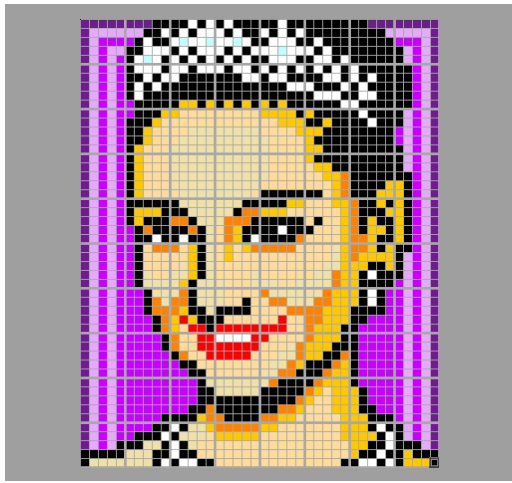

作品名 1695-8014

ティアラ

宝石をちりばめた
女性用頭飾り

【ベースサイズ】

- 総数：80個
- 横：8ベース
- 縦：10ベース

1-1	2-1	3-1	4-1
1-2	2-2	3-2	4-2
1-3	2-3	3-3	4-3
1-4	2-4	3-4	4-4
1-5	2-5	3-5	4-5

このガイドシートに掲載されるエリア(灰色)

切り取って展示物に添付できます

1-3

紫3	紫1	紫2	紫1	紫2	黒	黒	黒	黒	黒
紫3	紫1	紫2	紫1	紫2	黒	橙2	橙2	橙2	黒
紫3	紫1	紫2	紫1	紫2	黒	橙2	黒	黒	黒
紫3	紫1	紫2	紫1	紫2	紫2	黒	橙3	黒	黒
紫3	紫1	紫2	紫1	紫2	紫2	黒	黒	白	黒
紫3	紫1	紫2	紫1	紫2	紫2	黒	橙1	橙3	橙3
紫3	紫1	紫2	紫1	紫2	紫2	黒	橙1	橙1	橙1
紫3	紫1	紫2	紫1	紫2	紫2	黒	橙1	橙1	橙1
紫3	紫1	紫2	紫1	紫2	紫2	黒	茶1	橙1	橙1
紫3	紫1	紫2	紫1	紫2	紫2	黒	茶1	茶1	茶1